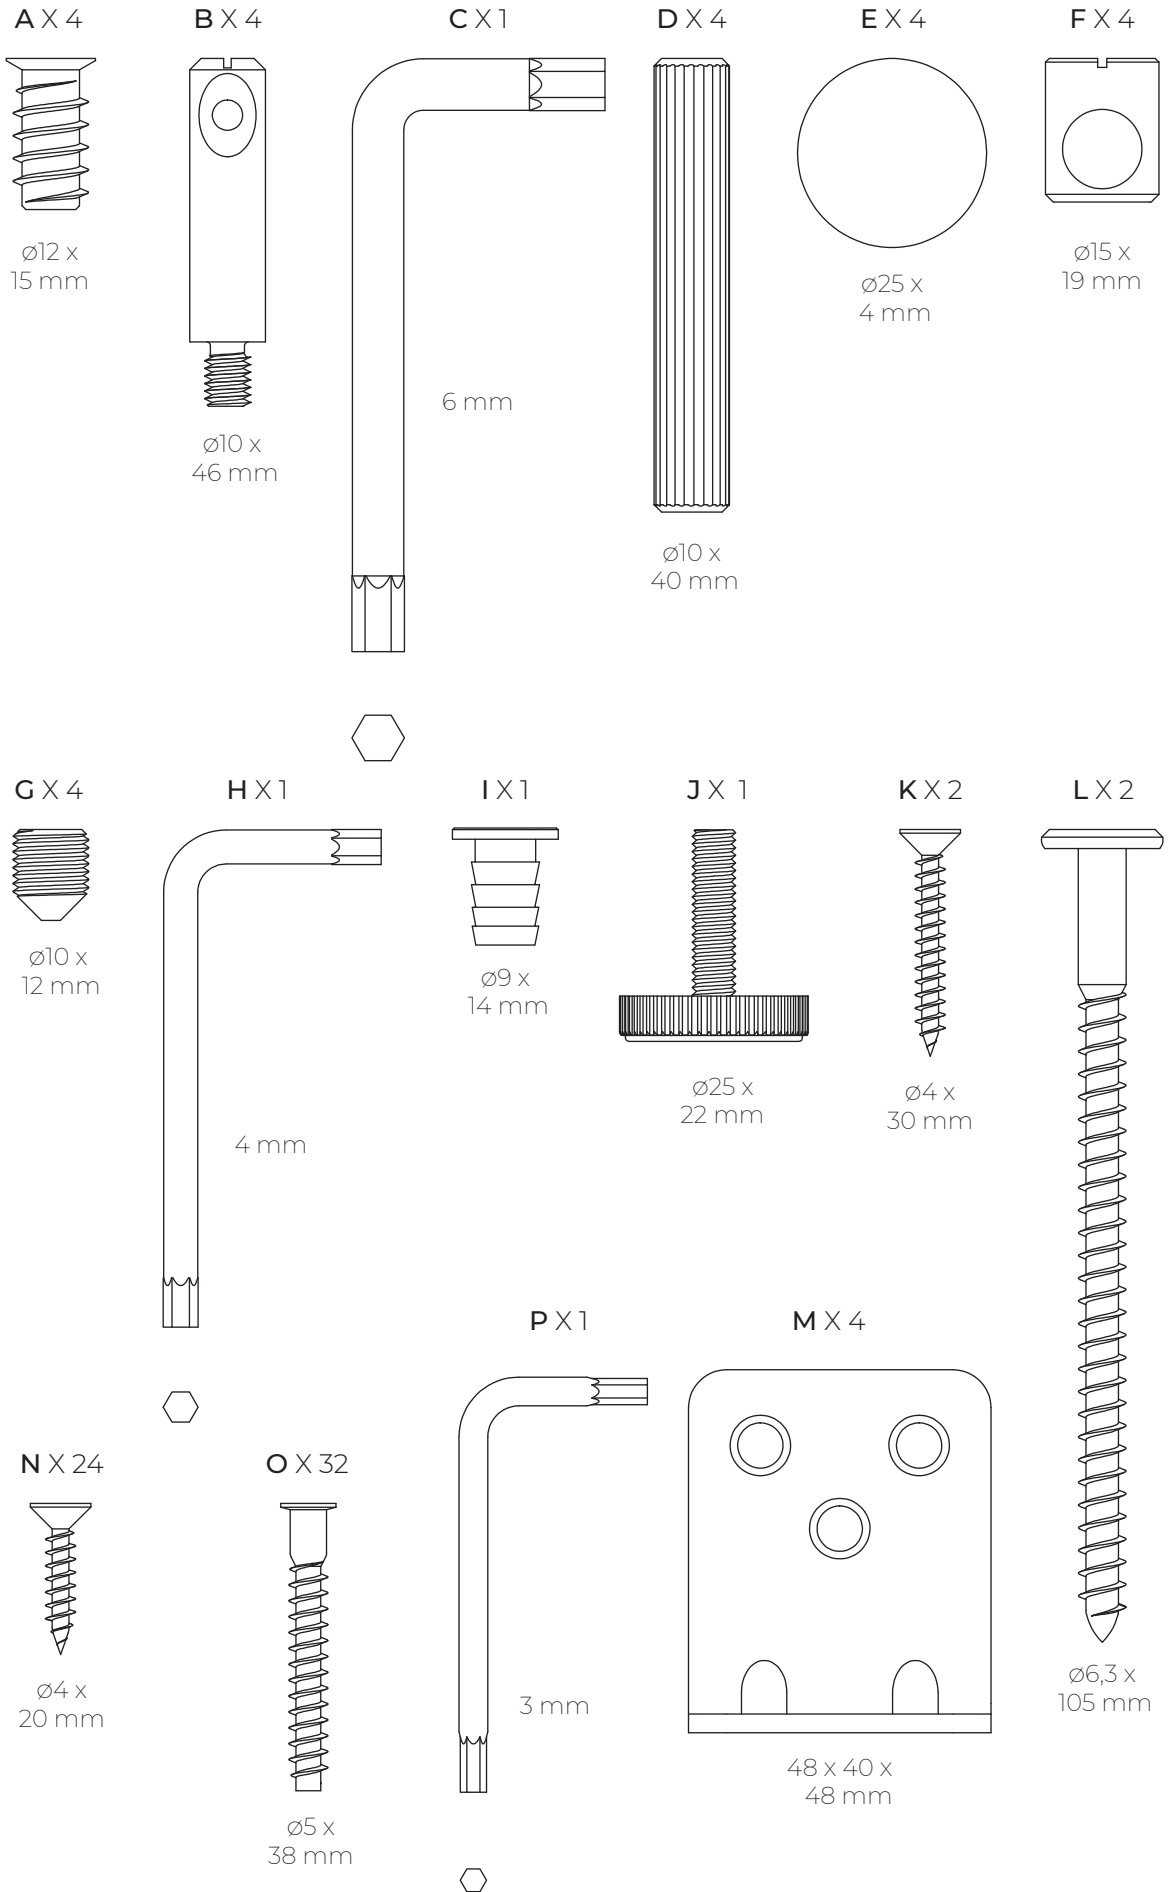

Ürün bakım ziyareti için

Για τη φροντι δα του προι ο ντος επισκεφθει τε

製品ケアについてはこちらをご覧ください

제품 관리 방문

要了解 品保 信息, 请访问

karupdesign.com/pages/care

2 x **1**

16 x **5**

2 x **2**

1 x **3**

1 x **4**

5 x 16

A x 4

B x 4

C x 1

D x 4

E x 4

F x 4

G x 4

H x 1

L x 2

M x 4

N x 24

H x 1