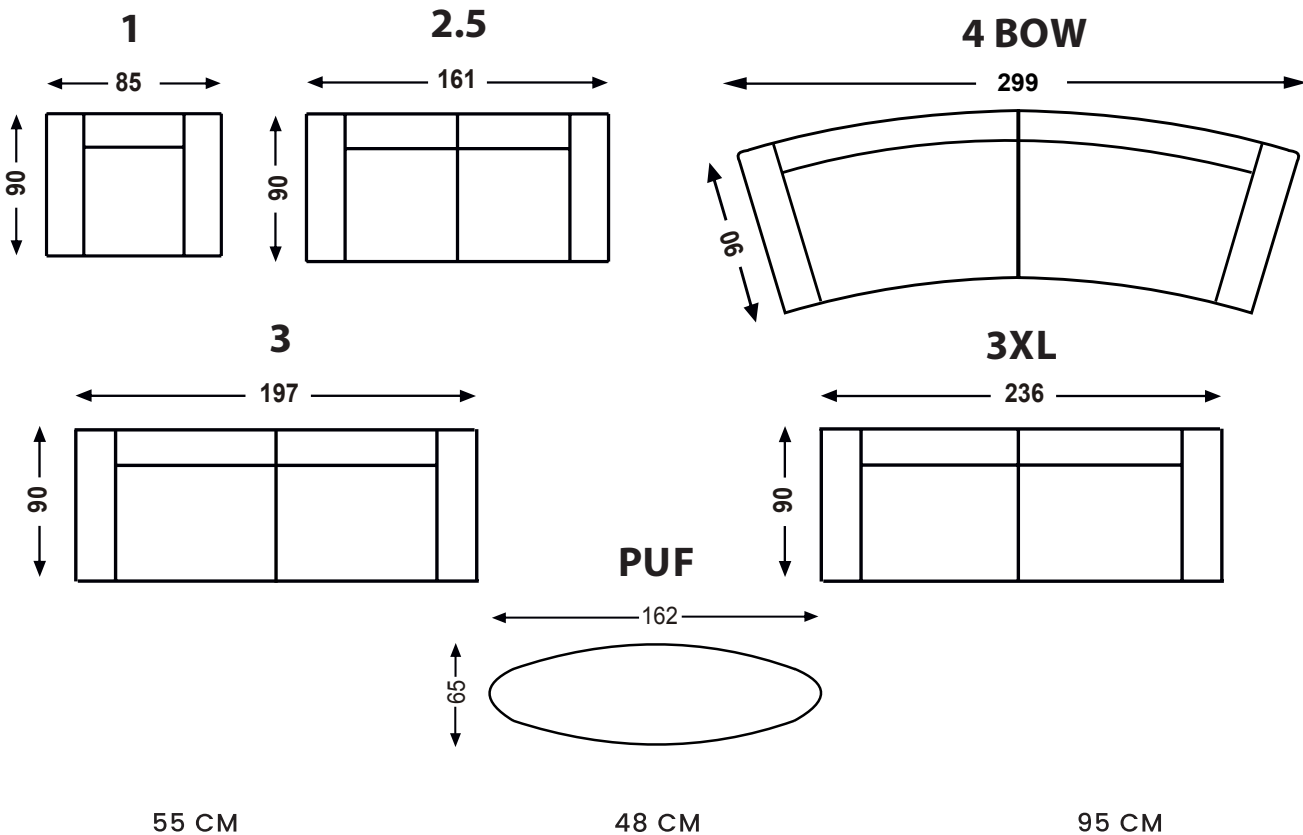

## Dane techniczne

WYPEŁNIENIE  
SIEDZISKO

WYPEŁNIENIE  
OPARCIE

WYPEŁNIENIE  
OPARCIE - KOPERTA

Noga w wybarwieniu 002 posiada srebrną obramówkę. Reszta wybarwień posiada obramówkę w kolorze złotym.

NOGI Z METALU  
SZCZOTKOWANEGO

## Wymiary bryły

GŁĘBOKOŚĆ SIEDZISKA

WYSOKOŚĆ SIEDZISKA

WYSOKOŚĆ CAŁKOWITA

Producent zastrzega sobie prawo do wykonywania zmian konstrukcyjnych w opracowanych meblach.  
Wszystkie wymiary są w cm z tolerancją +/- 5cm.